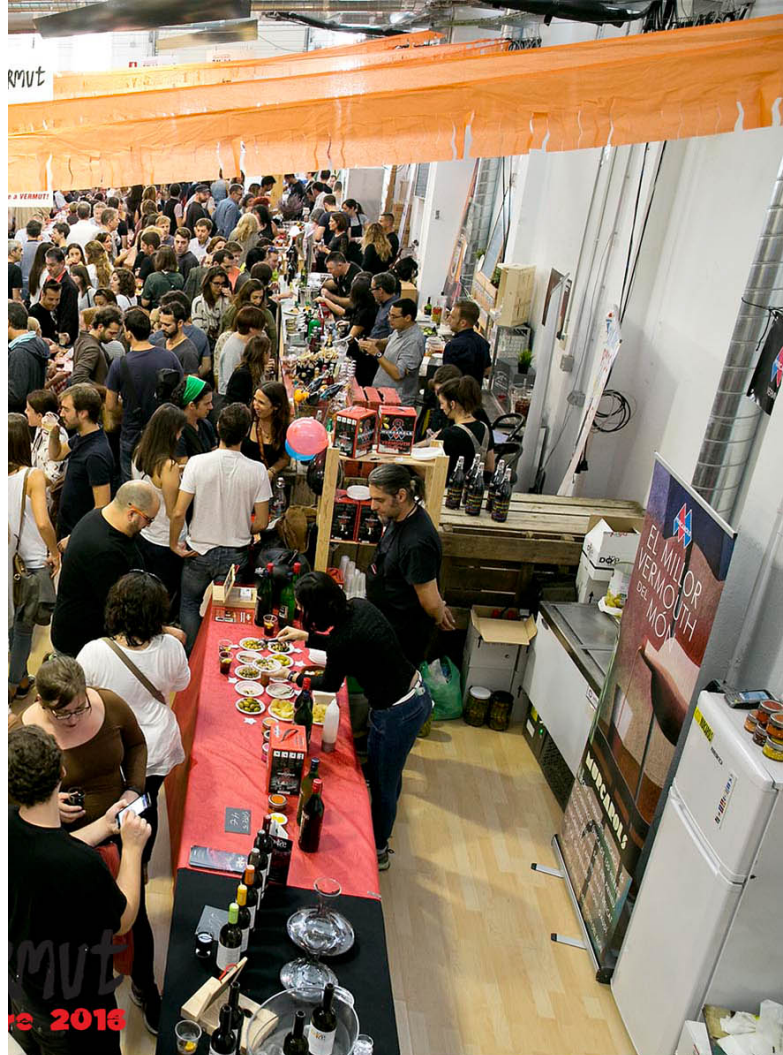

Más de 500m2 de espacio diáfano totalmente personalizable donde celebrar ferias, mercados, presentaciones, meetings, desfiles, pop-up stores y todo lo que tengas en la cabeza. Su aire industrial y creativo aportará valor a tu evento. Hasta hoy, la Sala B ha tenido el privilegio de acoger el mercado Gastronómico Eat Street Festival, la feria gastronómica VaDeVermut, el mercado solidario We Love Cats Market, la feria de música Independent Label Market, la feria de artesanos CRIM Market, diferentes workshops durante el Mobile World Congress, y la Conferencia Mundial 7in7 Digital Conference, entre otros.

More than 500m2 of totally personalable open space where you can celebrate fairs, markets, presentations, meetings, parades, pop-up stores and everything in your head. Its industrial and creative air will add value to your event. To this day, Sala B has been privileged to host the gastronomic Eat Street Festival, VaDeVermut gastronomic fair, We Love Cats Market, Independent Label Market music fair, CRIM Market crafts fair, various workshops during the Mobile World Congress, and the World Conference 7in7 Digital Conference, among others.

- › Espacio diáfano de 550 m2
- › Paredes blancas de más de 6 metros de altura.
- › Suelo de parqué y zona de baños
- › Luz natural indirecta y artificial directa.
- › Conexiones monofásicas y trifásicas
- › Aforo recomendado de 350 personas.
- › Solo es posible reservarla en fin de semana o festivos.